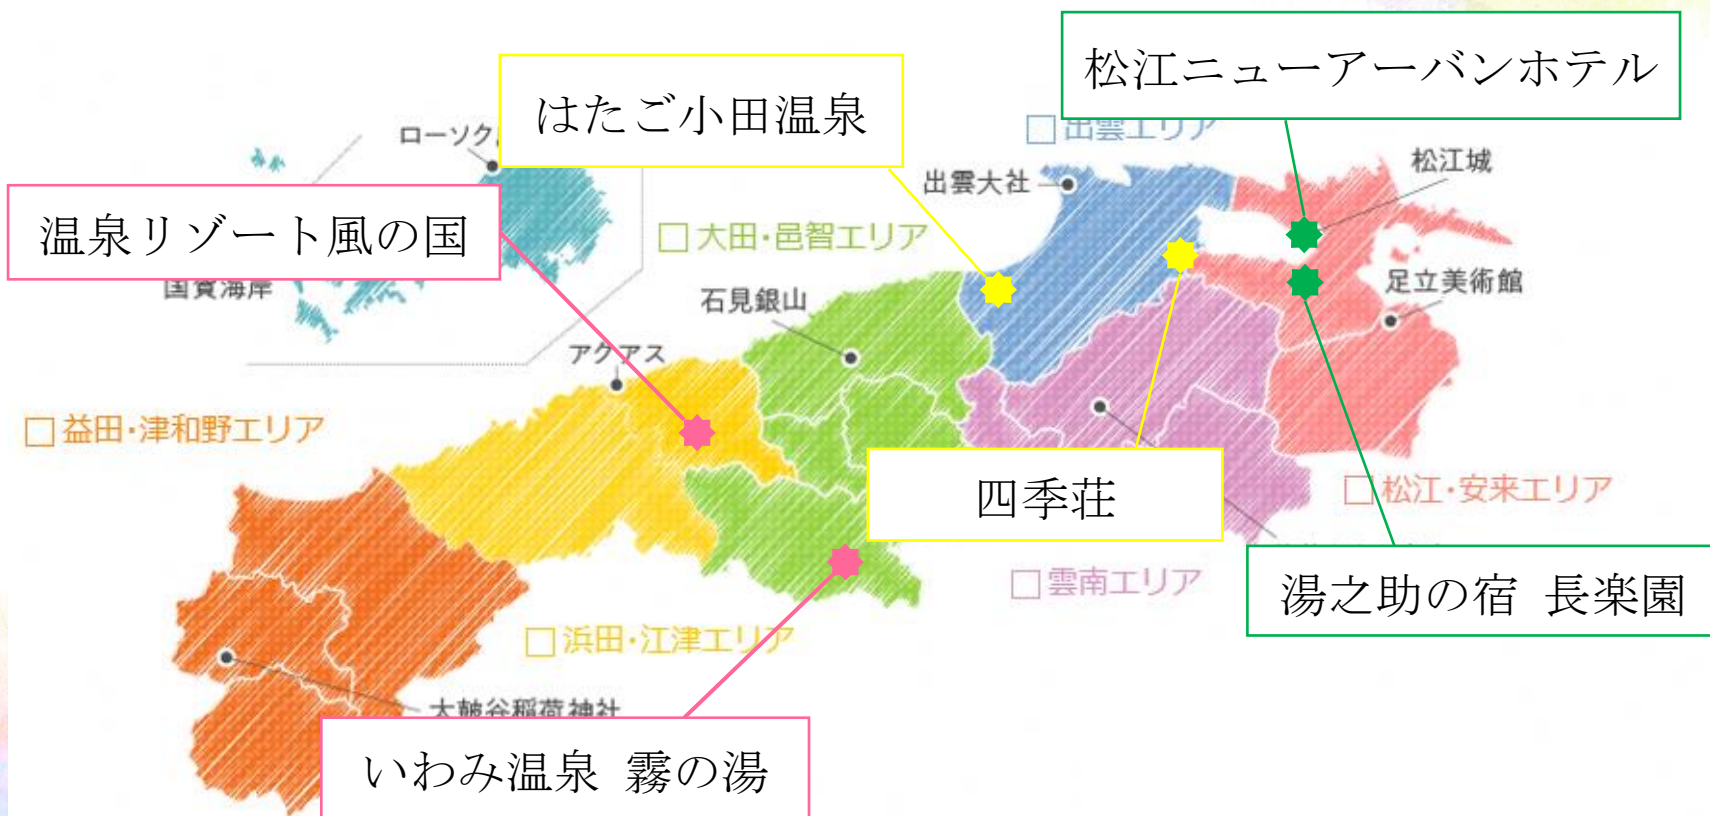

#### 代表的な温泉

- 1 広瀬温泉(安来市)
- 2 松江しんじ湖温泉(松江市)
- 3 八雲温泉(松江市)
- 4 玉造温泉(松江市)
- 5 東日登温泉(雲南市)
- 6 みとや深谷温泉(雲南市)
- 7 波多温泉(雲南市)
- 8 出雲平成温泉(出雲市)
- 9 湯の川温泉(出雲市)
- 10 多伎いちじく温泉(出雲市)
- 11 出雲須佐温泉(出雲市)

#### 代表的な温泉

- 1 さぎの湯温泉(安来市)
- 2 鹿島多久の湯(松江市)
- 3 塩ヶ平温泉(雲南市)
- 4 えんや温泉(出雲市)
- 5 出雲駅前温泉(出雲市)
- 6 出雲ひのみさき温泉(出雲市)
- 7 大社温泉(出雲市)
- 8 立久恵峡温泉(出雲市)
- 9 湖陵温泉(出雲市)
- 10 多伎いちじく温泉(出雲市)
- 11 千原温泉(美郷町)
- 12 湯抱温泉(美郷町)
- 13 三瓶温泉(大田市)
- 14 小屋原温泉(大田市)
- 15 湯迫温泉(大田市)
- 16 温泉津温泉(大田市)
- 17 湯谷温泉(川本町)
- 18 上津井温泉(江津市)
- 19 コワ温泉(浜田市)
- 20 木部谷温泉(吉賀町)
- 21 柿木温泉(吉賀町)

● … 上記の泉質の他、pH7.5以上の温泉も含む

「美肌観光」をテーマに、県内6つの事業者が  
美肌観光モデル事業者として、  
スペシャルプランを整備しました。

# 松江ニューアーバンホテル（松江市・松江しんじ湖温泉）

『美活体験』と茶処松江の『日本茶飲み比べ』～美肌と癒しのオトナ旅～

美肌スパルーム「湖夕」

このあと10：10から、事業者よりプレゼンいたします！

松江しんじ湖温泉を引いた、  
「湖夕」専用バスルーム

お茶屋さんで、お肌に嬉しい  
お茶のテイスティング体験も。